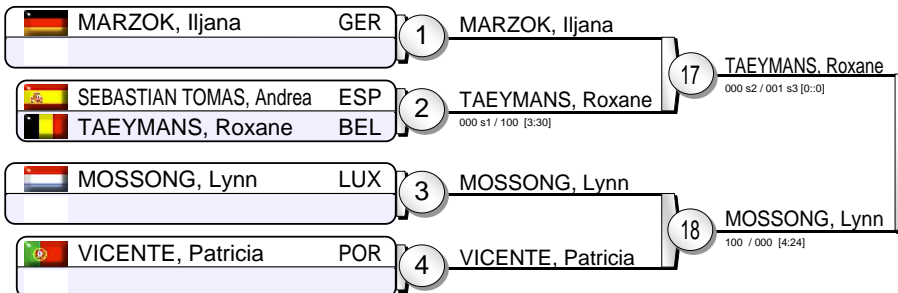

Results

1. VAN EMDEN, Anicka NED
2. GIORGIS, Valentina ITA
3. AHRENS, Claudia GER
3. PITMAN, Faith GBR
5. PUCHE PALAO, Isabel ESP
5. MOHAMED-SEGHIR, Halima POL
7. CACHOLA, Ana POR
7. PATOCKOVA, Tereza CZE

European Open Women Lisbon 2013

(Lisbon (POR), 08-09 June 2013)

-70 kg

18 Judoka

Pool A

Pool B

Pool C

Pool D