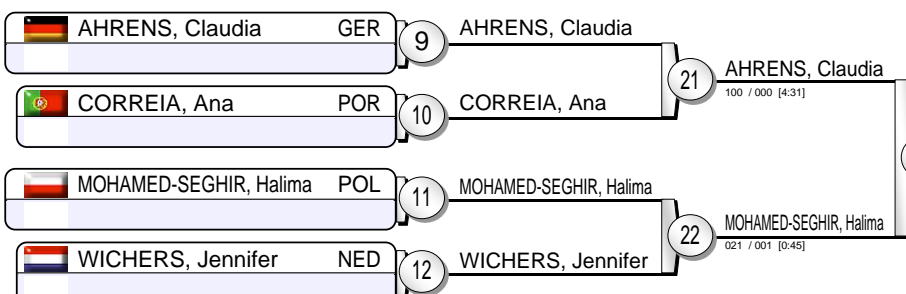

(Lisbon (POR), 08-09 June 2013)

-63 kg

18 Judoka

Pool A

Pool B

Pool C

Pool D

Repechage

Results

1. VAN EMDEN, Anicka NED
2. GIORGIS, Valentina ITA
3. AHRENS, Claudia GER
3. PITMAN, Faith GBR
5. PUCHE PALAO, Isabel ESP
5. MOHAMED-SEGHIR, Halima POL
7. CACHOLA, Ana POR
7. PATOCKOVA, Tereza CZE