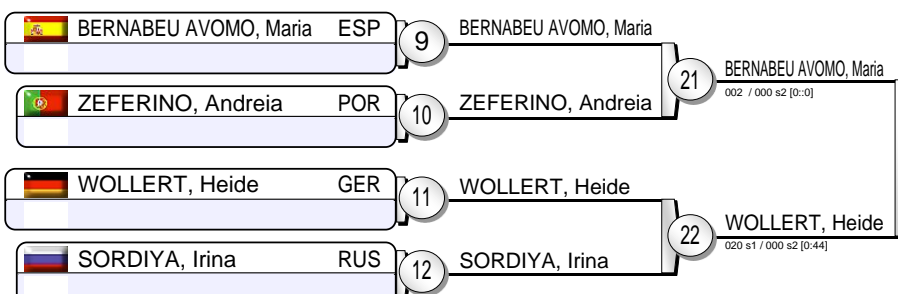

Results

1. VAN EMDEN, Anicka NED
2. GIORGIS, Valentina ITA
3. AHRENS, Claudia GER
3. PITMAN, Faith GBR
5. PUCHE PALAO, Isabel ESP
5. MOHAMED-SEGHIR, Halima POL
7. CACHOLA, Ana POR
7. PATOCKOVA, Tereza CZE

European Open Women Lisbon 2013

(Lisbon (POR), 08-09 June 2013)

-70 kg

18 Judoka

Pool A

Pool B

Pool C

Pool D