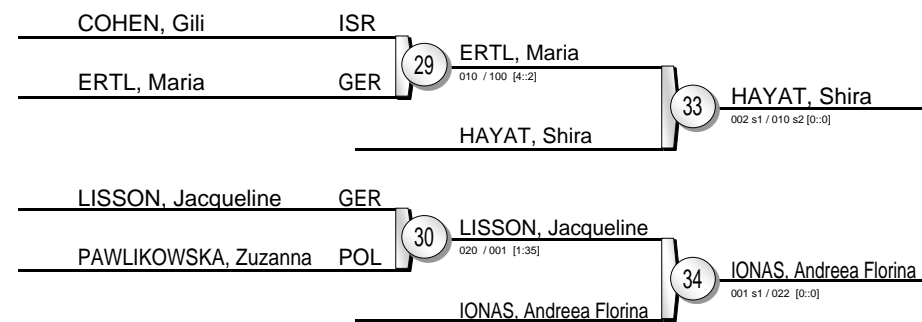

Results

1. WOLFSLAG, Miranda NED
2. SCHWARTZ, Roni ISR
3. HAYAT, Shira ISR
4. IONAS, Andreea Florina ROU
5. ERTL, Maria GER
6. LISSON, Jacqueline GER
7. COHEN, Gili ISR
8. PAWLIKOWSKA, Zuzanna POL

Repechage