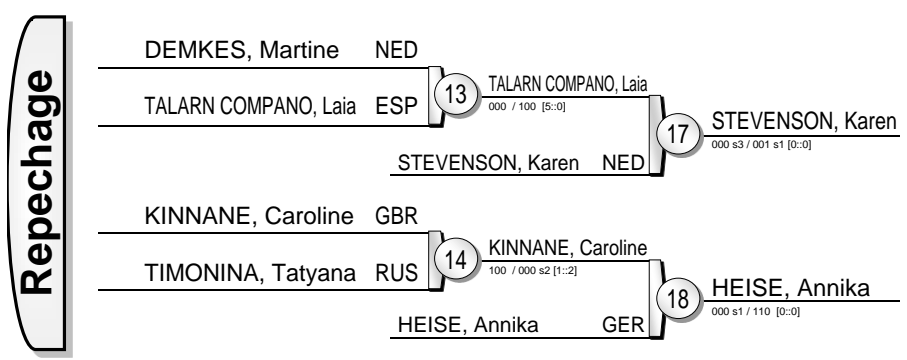

European Open Women Lisbon 2013

(Lisbon (POR), 08-09 June 2013)

-78 kg

15 Judoka

Results		
1.	LEMMEN, Iris	NED
2.	STEENHUIS, Guusje	NED
3.	STEVENSON, Karen	NED
3.	HEISE, Annika	GER
5.	TALARN COMPANO, Laia	ESP
5.	KINNANE, Caroline	GBR
7.	DEMKES, Martine	NED
7.	TIMONINA, Tatyana	RUS