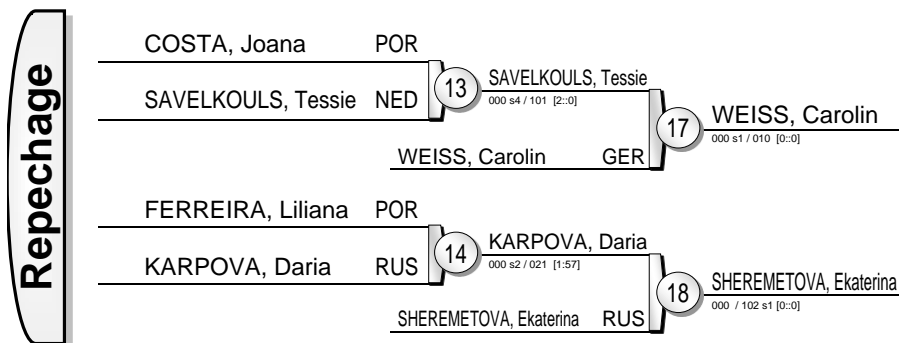

European Open Women Lisbon 2013

(Lisbon (POR), 08-09 June 2013)

+78 kg

8 Judoka

Results		
1.	KONITZ, Franziska	GER
2.	KUELBS, Jasmin	GER
3.	WEISS, Carolin	GER
3.	SHEREMETOVA, Ekaterina	RUS
5.	SAVELKOULS, Tessie	NED
5.	KARPOVA, Daria	RUS
7.	COSTA, Joana	POR
7.	FERREIRA, Liliana	POR