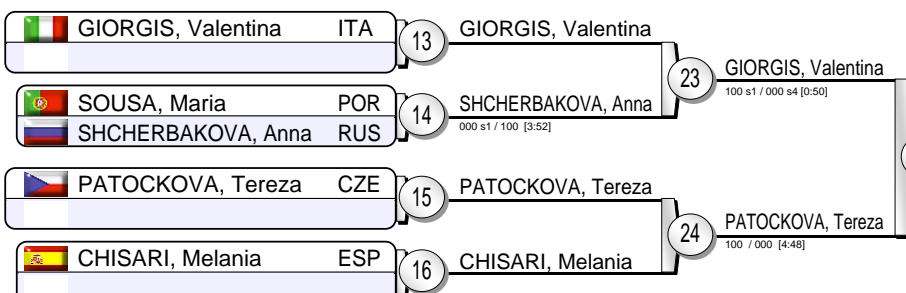

Results

- BEDETI, Vlora SLO
- GROL, Carla NED
- DAVIS, Nekoda GBR
- PERENC, Agata POL
- ROGIC, Jovana SRB
- ZYMAN MINAGAWA, Camila Satie ISR
- TREMBLAY, Stefanie CAN
- RAMSAY, Connie GBR

European Open Women Lisbon 2013

(Lisbon (POR), 08-09 June 2013)

-63 kg

18 Judoka

Pool A

Pool B

Pool C

Pool D

Repechage

Results

1. VAN EMDEN, Anicka NED
2. GIORGIS, Valentina ITA
3. AHRENS, Claudia GER
3. PITMAN, Faith GBR
5. PUCHE PALAO, Isabel ESP
5. MOHAMED-SEGHIR, Halima POL
7. CACHOLA, Ana POR
7. PATOCKOVA, Tereza CZE