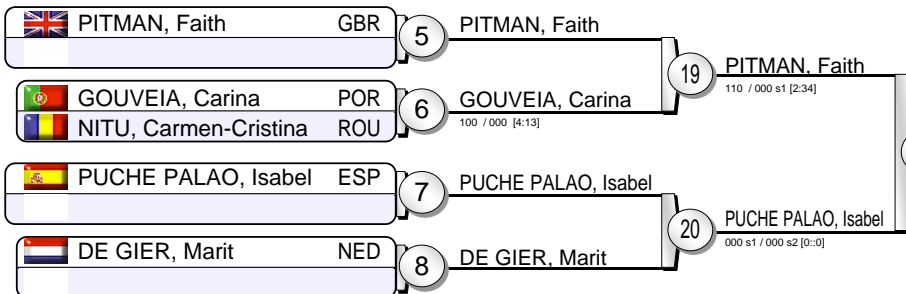

(Lisbon (POR), 08-09 June 2013)

-63 kg

18 Judoka

Pool A

Pool B

Pool C

Pool D

Repechage

Results

1. VAN EMDEN, Anicka NED
2. GIORGIS, Valentina ITA
3. AHRENS, Claudia GER
3. PITMAN, Faith GBR
5. PUCHE PALAO, Isabel ESP
5. MOHAMED-SEGHIR, Halima POL
7. CACHOLA, Ana POR
7. PATOCKOVA, Tereza CZE